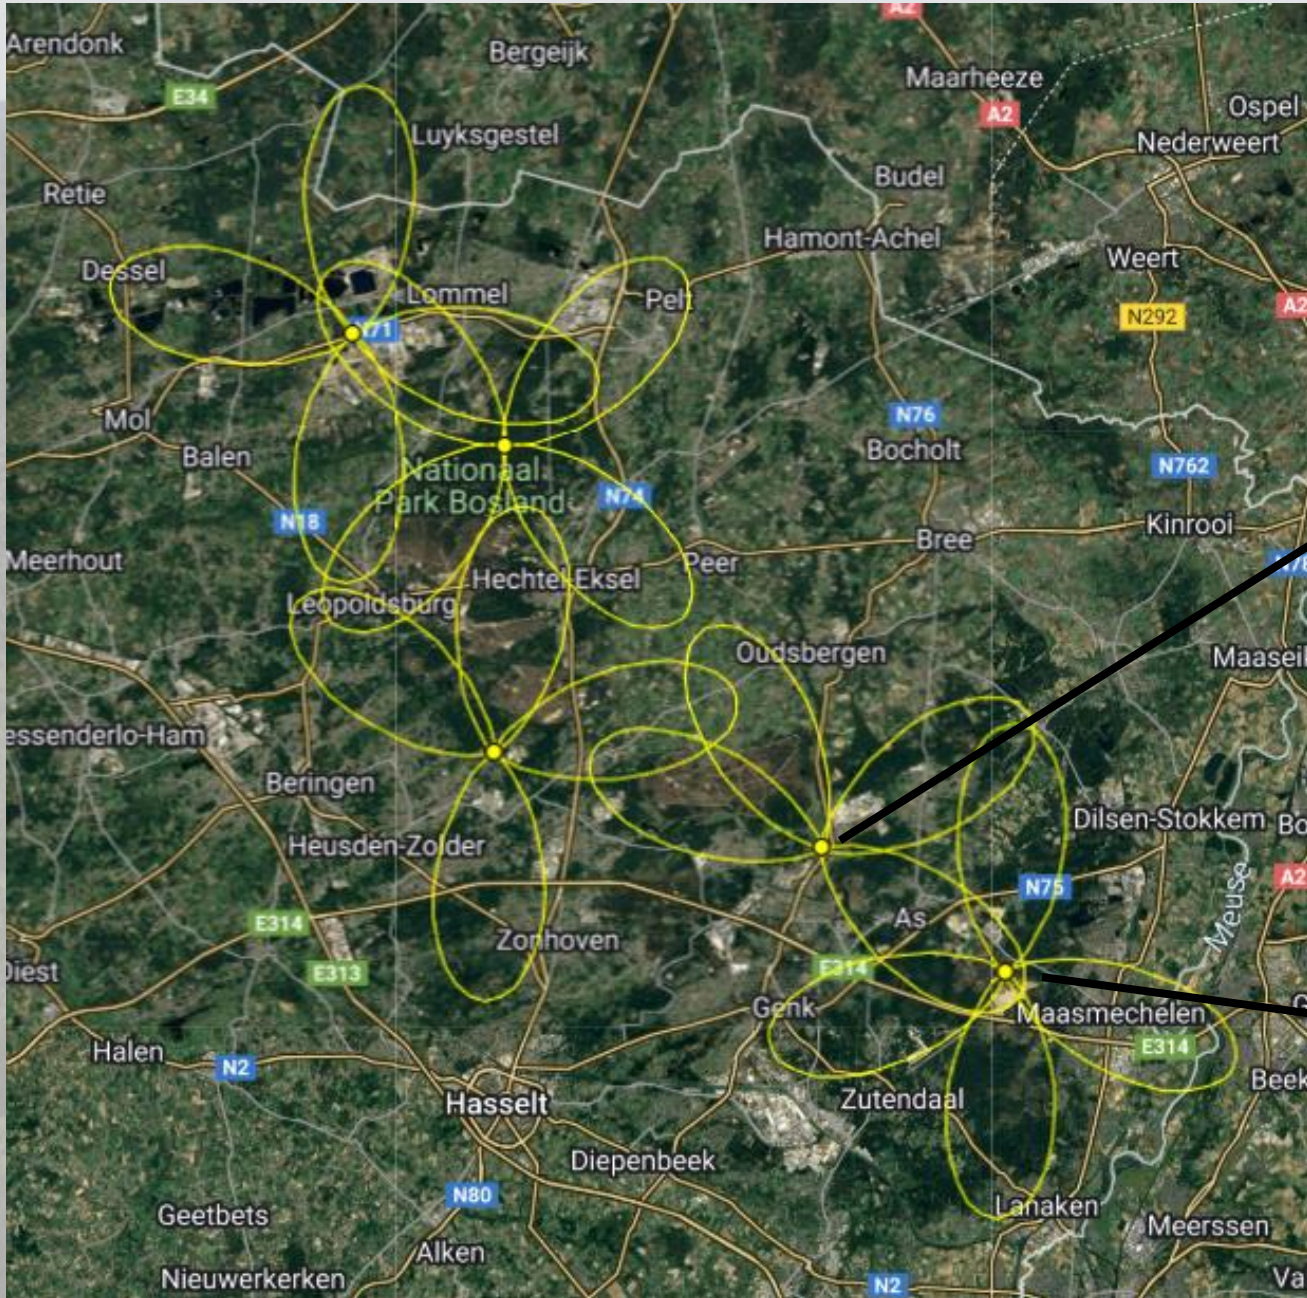

Jitse Creemers

Reizen zonder grenzen

Motus-netwerk in Limburg

AGENTSCHAP
NATUUR & BOS

Vlaanderen
is natuur

PROVINCIAAL
NATUUR-
CENTRUM

Noxalis

Bedankt!