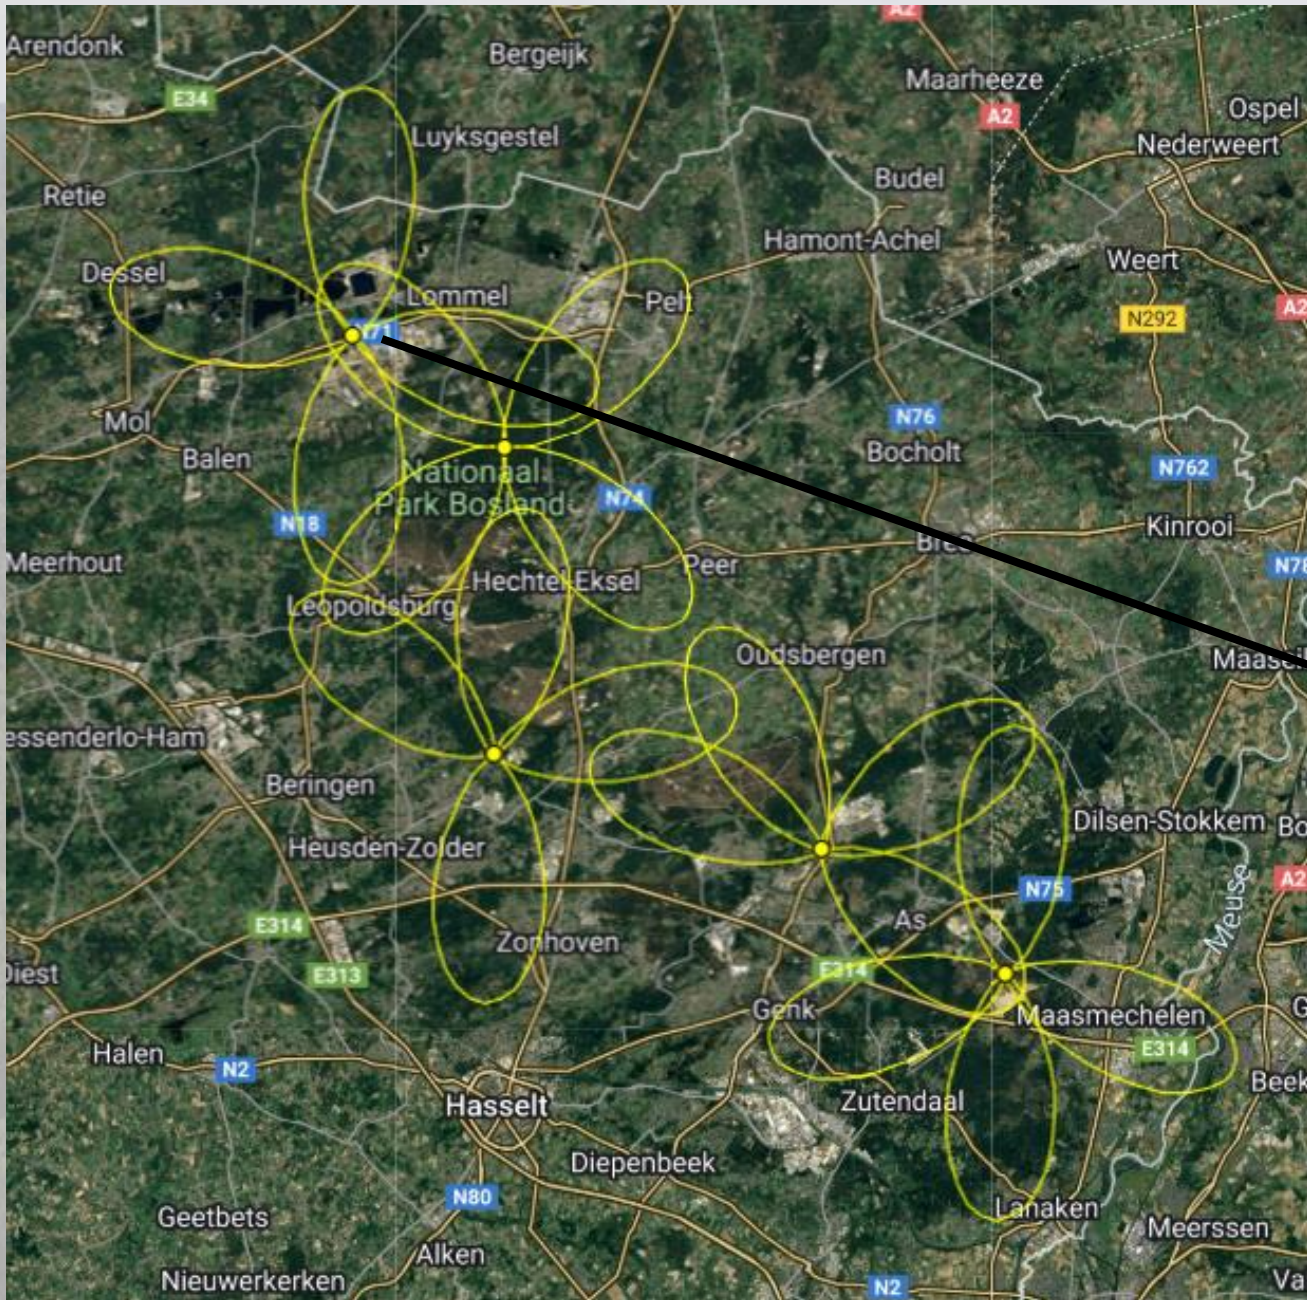

Jitse Creemers

Reizen zonder grenzen

Motus-netwerk in Limburg

AGENTSCHAP
NATUUR & BOS

Vlaanderen
is natuur

PROVINCIAAL
NATUUR-
CENTRUM

Noxalis

Bedankt!