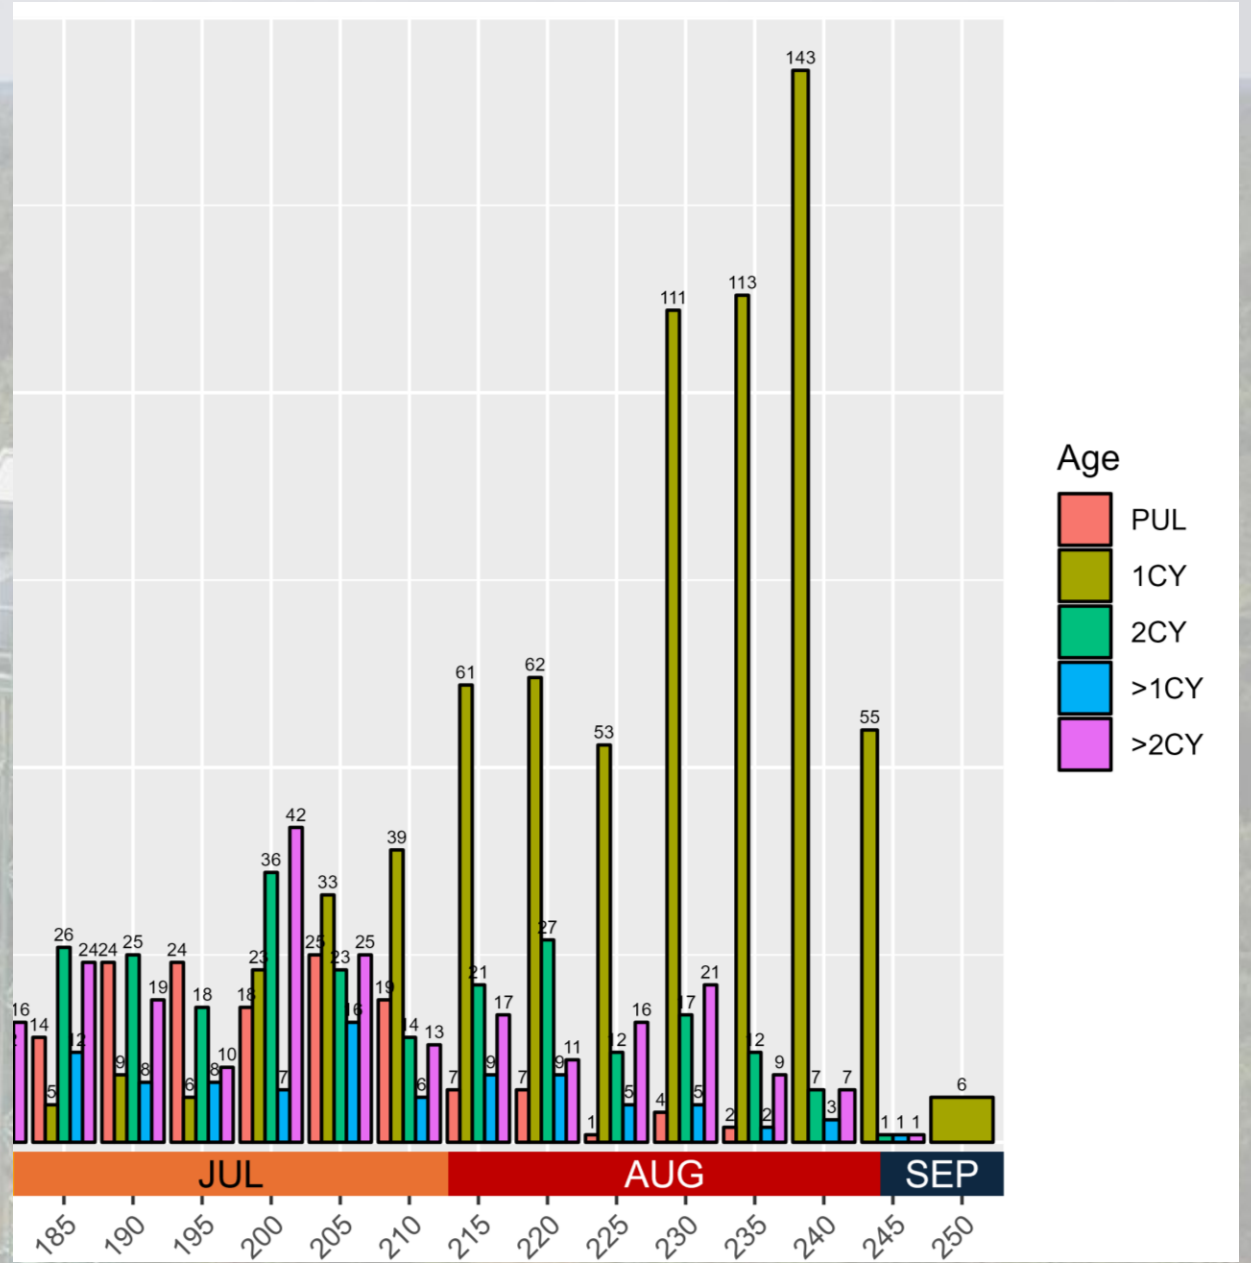

Jitse Creemers

Reizen zonder grenzen

Motus-netwerk in Limburg

AGENTSCHAP
NATUUR & BOS

Vlaanderen
is natuur

PROVINCIAAL
NATUUR-
CENTRUM

Noxalis

Bedankt!

AGENTSCHAP
NATUUR & BOS

Vlaanderen
is natuur

PROVINCIAAL
NATUUR-
CENTRUM