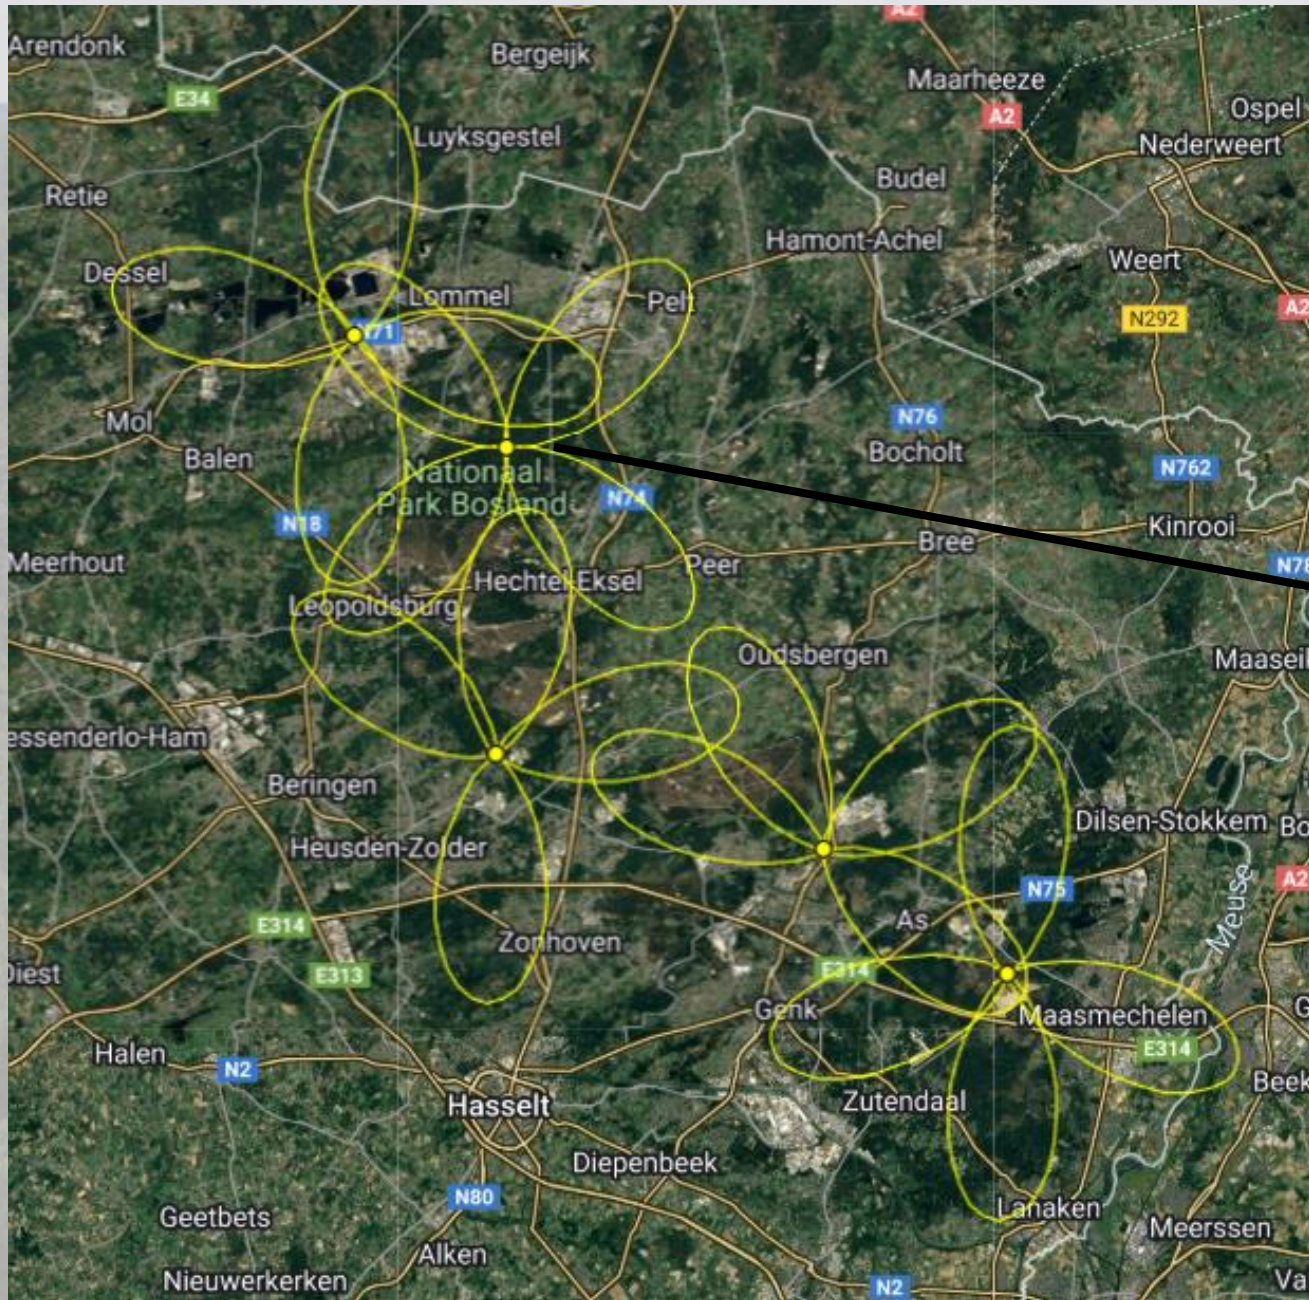

Jitse Creemers

Reizen zonder grenzen

Motus-netwerk in Limburg

AGENTSCHAP
NATUUR & BOS

Vlaanderen
is natuur

PROVINCIAAL
NATUUR-
CENTRUM

Noxalis

Bedankt!