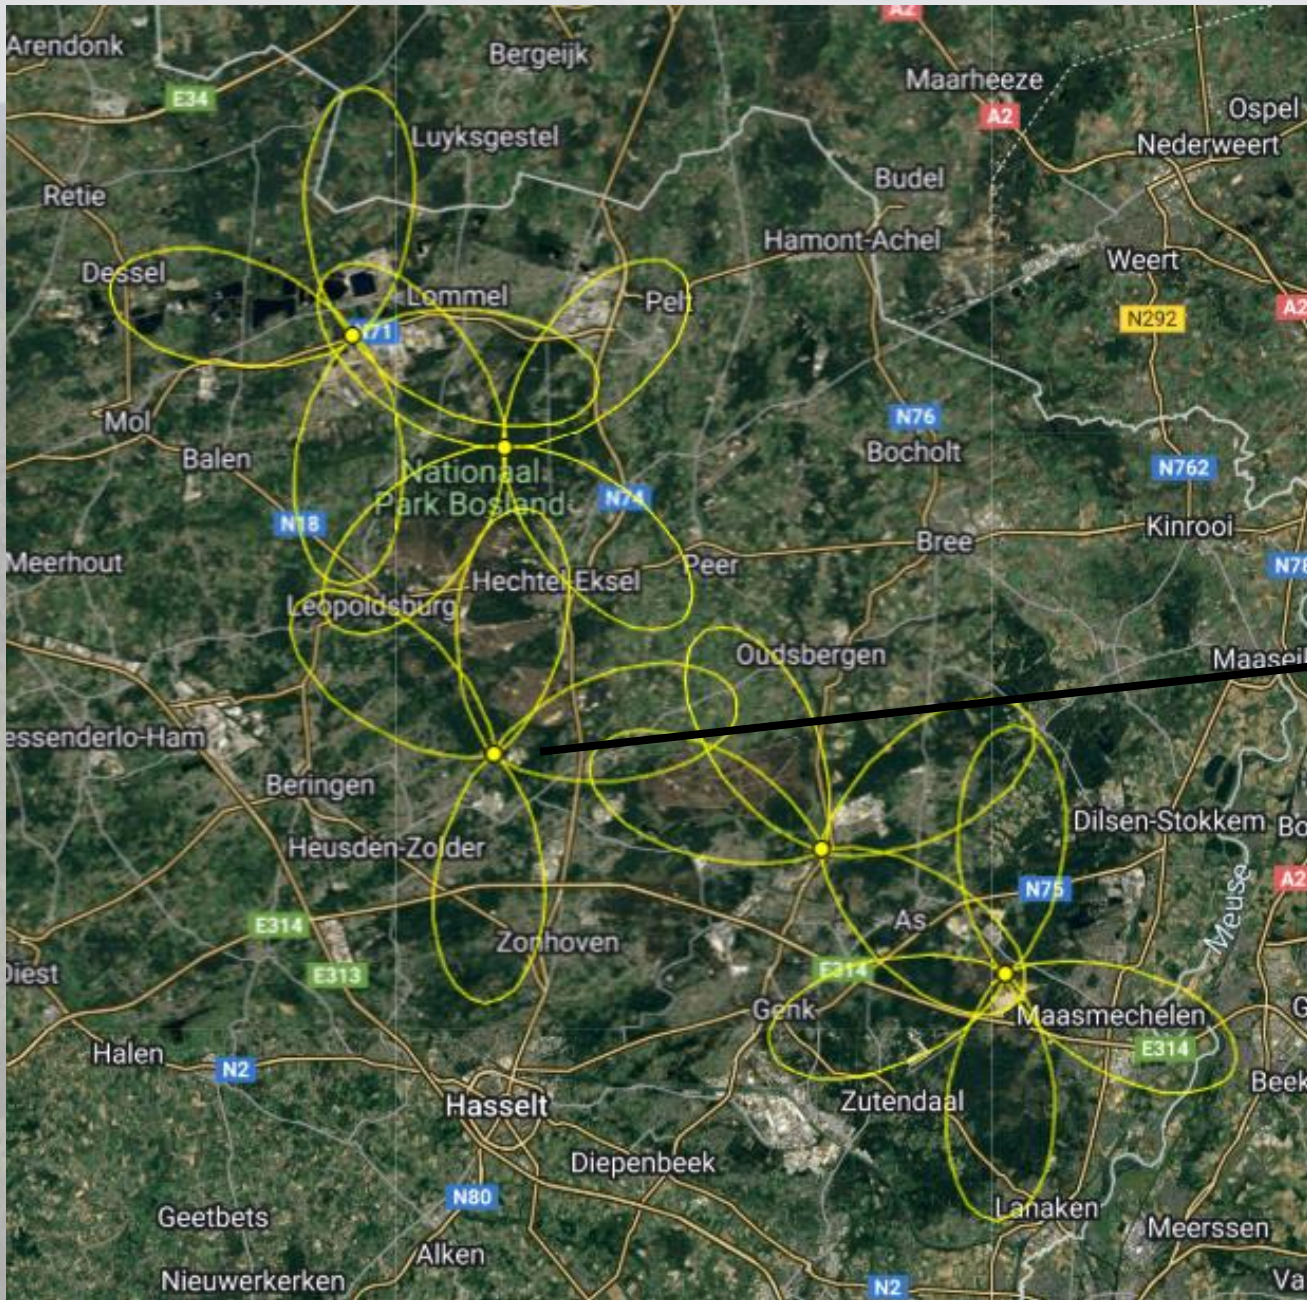

Jitse Creemers

Reizen zonder grenzen

Motus-netwerk in Limburg

AGENTSCHAP
NATUUR & BOS

Vlaanderen
is natuur

PROVINCIAAL
NATUUR-
CENTRUM

Noxalis

Bedankt!