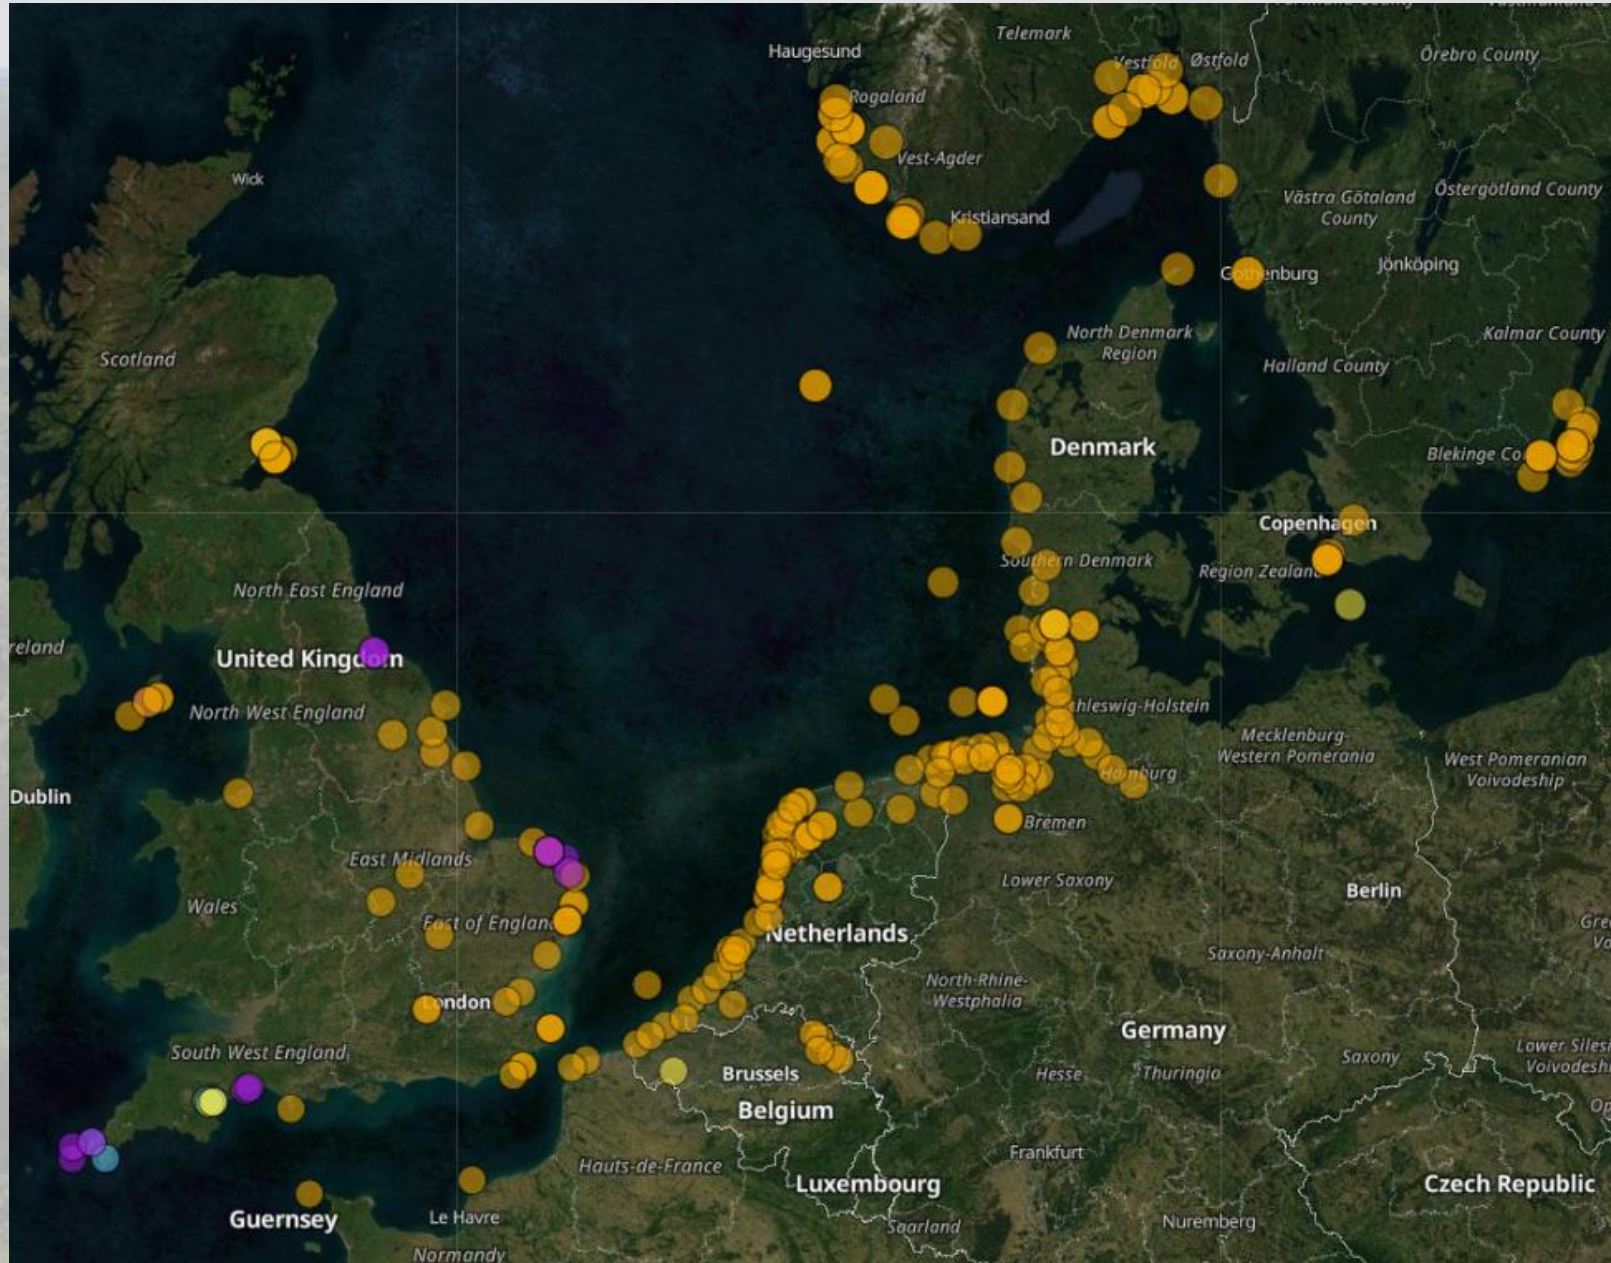

Jitse Creemers

Reizen zonder grenzen

Motus-netwerk in Limburg

AGENTSCHAP
NATUUR & BOS

Vlaanderen
is natuur

PROVINCIAAL
NATUUR-
CENTRUM

Noxalis

Bedankt!

AGENTSCHAP
NATUUR & BOS

Vlaanderen
is natuur

PROVINCIAAL
NATUUR-
CENTRUM